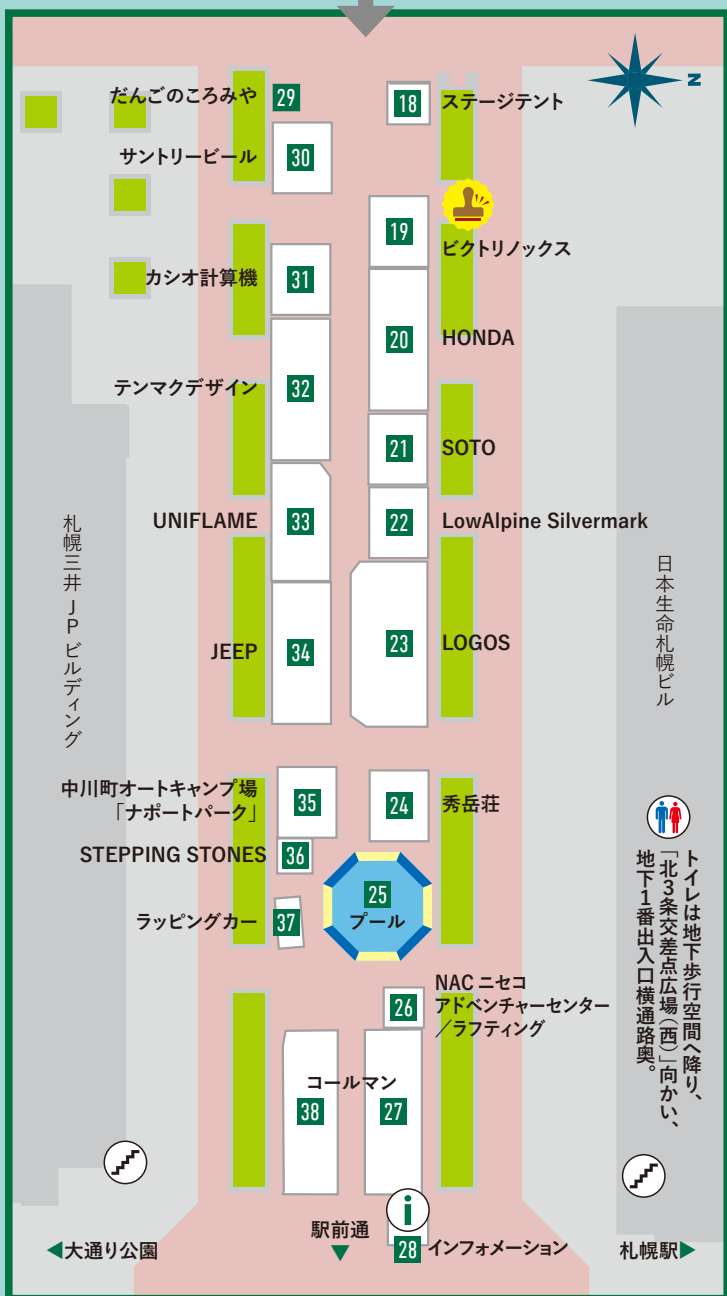

FIELD GUIDE

※展示内容とレイアウトは変更する場合があります

赤レンガ庁舎前庭エリア

ACTIVITY

- 1 フォレストアドベンチャー恵庭**
森の新しい遊び方、フォレストアドベンチャーがこの春上陸!
体験 体験コース(無料。～16:00、要予約。身長110cm以上・体重130kgまで。保護者同伴)
- 3 Minelab金属探知機/宝探し**
トレジャーハンティング用の金属探知機でお宝探し! 体験 宝探し(無料。ひとり一回限定。10:30～12:00、13:30～15:30)
- 4 秀岳荘/自転車試乗**
北海道が誇るアウトドアショップ、秀岳荘が折られたみ自転車の試乗会を開催。
体験 自転車試乗(無料)
- 16 NACニセコアドベンチャーセンター/ポルダリング**
ちっちゃいけれど本格派!
体験 ポルダリング(無料)

RV & CAMPING CAR

- 11 OTSレンタカー**
キャンピングカーを借りて旅に出よう!
体験 レンタルキャンピングカーの見学(無料)
- 12 JAF**
広大な北海道を走るならJAF入会は必須! 楽しいイベントも多数用意。むかわ町で話題のむかわ町とコラボした化石ワークショップも。
体験 化石クリーニング/化石レプリカ制作(300円/JAF会員は無料)

- 15 SUBARU**
乗って実感、スバルの安全性!
体験 ぶつからない技術「アイサイト」と「後退時自動ブレーキシステム」(無料。個数限定プレゼント付き)

FIELD & OTHER

- 2 JAC指導員相談コーナー**
日本オートキャンプ協会の指導員がお出迎え。
- 5 道立オホーツク公園でんとらんど**
ぼうけんの森、ころころひろばもオープンして、ますます楽しくなってます。体験 シラカバ樹液(14:00～)
- 6 苫小牧オートリゾートアルテン**
高規格キャンプ場のアルテンが、施設の魅力とともに地元特産品をアピール!
体験 原木しいたけ作り(無料。10:30～、12:30～、14:30～、16:30～)
- 7 AKAIGAWA TOMO PLAYPARK キャンプフィールド**
自然に囲まれたキャンプ場がパワーアップ。
体験 クイズ&ガラポン抽選会

FOOD

- 29 だんごのころみや**
歩き疲れたら、焼きたてのみたらしだんご・チョコだんご・よもぎだんごでほっと一息
- 30 サントリービール**
アウトドアではやっぱり「THE PREMIUM MALTS(香る)エール」でしよう。
プレゼント SNS投稿でステッカー、缶ビールサンプル(無料。20歳以上)

トイレは地下歩行空間へ降り、地下1番出入口横通路奥。「北3条交差点広場(西)向かい」

大通り公園 駅前通 札幌駅